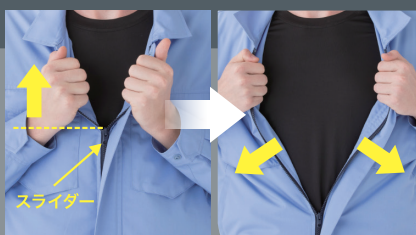

サイズ	S	M	L	LL	3L	4L	5L
着丈	60	63	66	69	72	75	75
肩巾	41	42	44	46	48	50	50
胸回り	110	114	118	122	130	138	146
裾回り	80	84	88	92	98	104	110

定価 ¥12,760 (税込)

組合員特別価格 **¥5,200** (税込)

FUNCTION

QuickFree™

クイックリリース機能

エレメントを左右に引っ張るだけでスライダが外れ、簡単にファスナーを開くことができます。通常はスライダの引手を持って下げる動作が必要ですが、この動作が不要になり、早く脱ぎたい緊急時などに素早く脱ぐことが可能です。

衿裏にも簡易分離ファスナーを採用。ランヤードの着脱がスムーズに行え、ハーネスを着用した状態からでも簡単に脱ぐことができます。

※ "QuickFree"はYKK株式会社の商標です。QuickFree™の分離機能の無い従来品で同様の操作を致しますと、破損の原因となります。

脇部ファン

背中に物が接触した際に、ファンをふさがらないよう脇側に設計しました。

ハーフラグラン袖

運動性に優れたハーフラグラン袖を採用し、腕の水平運動が格段にアップ。